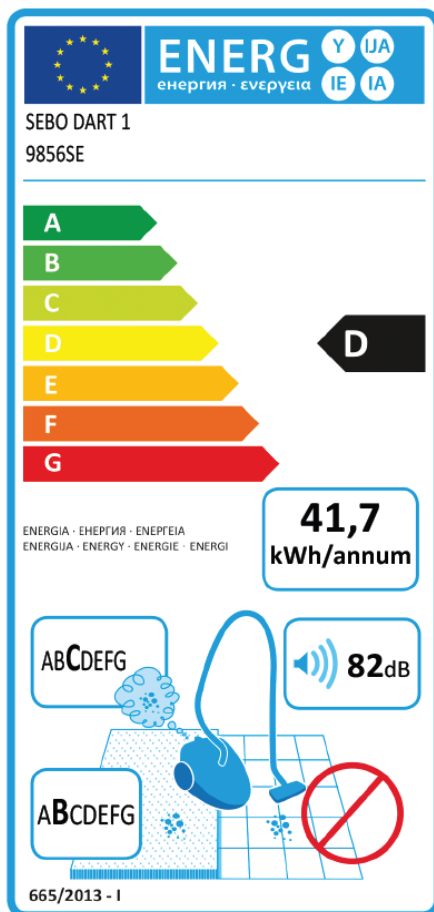

## Produktdatenblatt nach Verordnung (EU) Nr. 665/2013 & 666/2013

Marke: SEBO
Modellkennung: SEBO DART 1, 9856SE
Energieeffizienzklasse: D
Jährlicher Energieverbrauch in kWh/Jahr: 41,7. Indikativer jährlicher Energieverbrauch (kWh pro Jahr), basierend auf 50 Reinigungsvorgängen. Der tatsächliche jährliche Energieverbrauch hängt davon ab, wie von dem Gerät Gebrauch gemacht wird.
Teppichreinigungsklasse: B. Die mitgelieferte Düse ist nicht für den Gebrauch auf harten Böden geeignet.
Staubemissionsklasse: C
Schallleistungspegel: 82 dB
Nennleistungsaufnahme: 1000 + 175 W