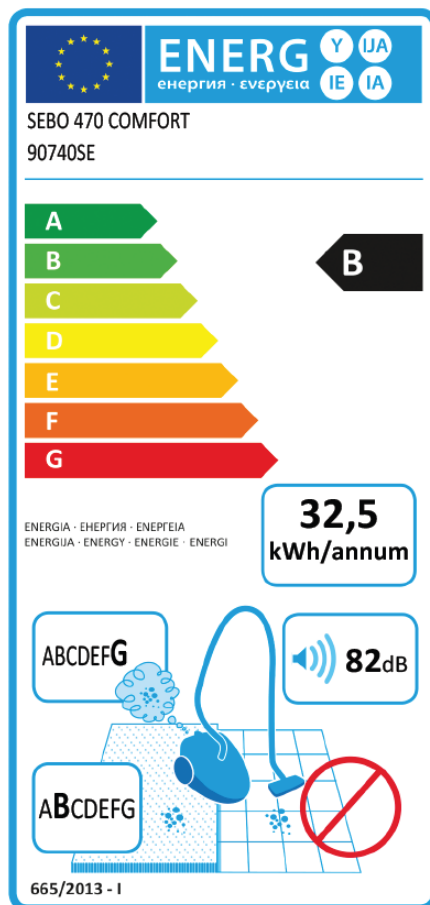

Produktdatenblatt nach Verordnung (EU) Nr. 665/2013 & 666/2013

Marke: SEBO
Modellkennung: SEBO 470 COMFORT, 90740SE
Energieeffizienzklasse: B
Jährlicher Energieverbrauch in kWh/Jahr: 32,5. Indikativer jährlicher Energieverbrauch (kWh pro Jahr), basierend auf 50 Reinigungsvorgängen. Der tatsächliche jährliche Energieverbrauch hängt davon ab, wie von dem Gerät Gebrauch gemacht wird.
Teppichreinigungsklasse: B. Die mitgelieferte Düse ist nicht für den Gebrauch auf harten Böden geeignet.
Staubemissionsklasse: G
Schallleistungspegel: 82 dB
Nennleistungsaufnahme: 1200 W